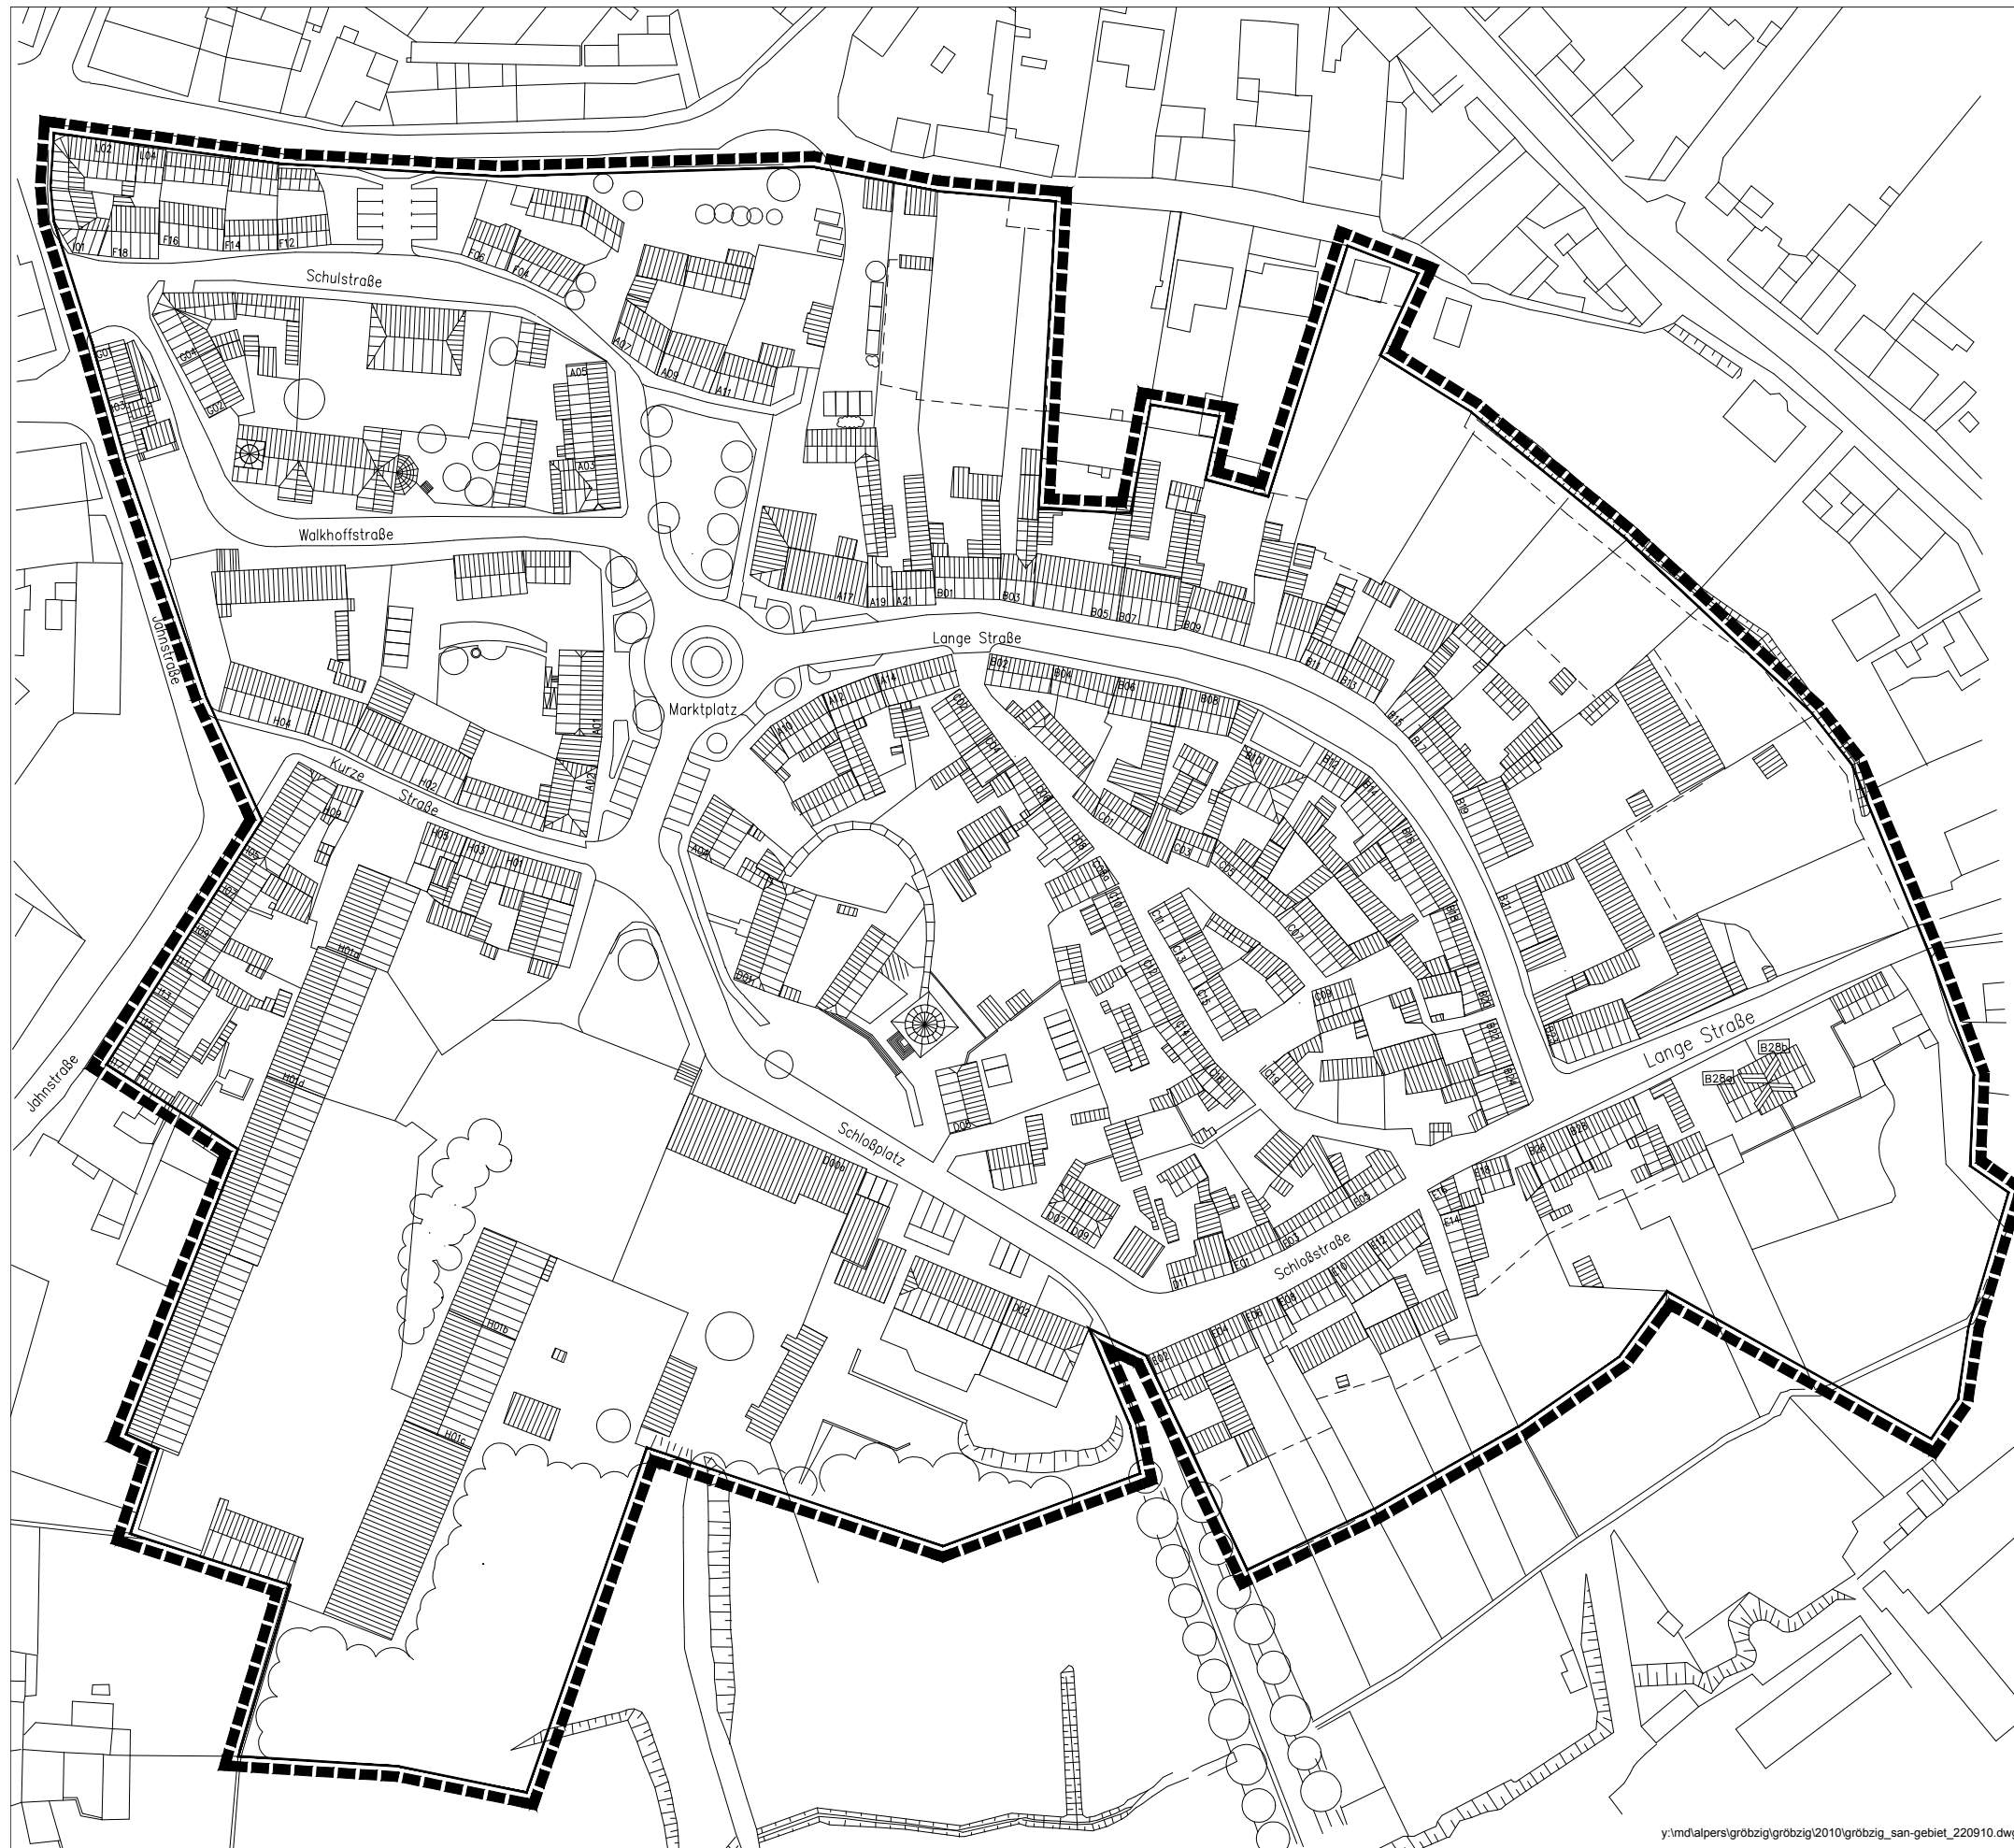

# Sanierungsmaßnahme "Gröbzig - Altstadt"

----- Grenze des Sanierungsgebietes

unmaßstäblich

Stand: September 2010